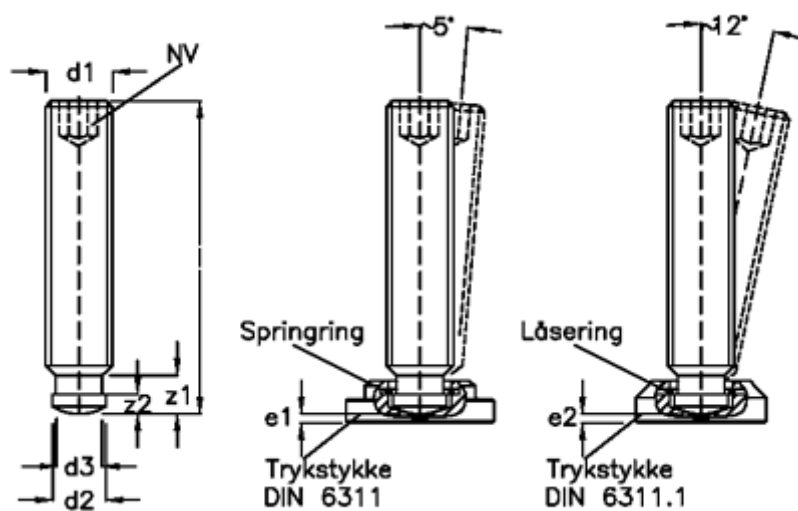

Varenummer: 20802696  
 Beskrivelse: E+G Pinolskrue med kuglehoved  
 DIN 6332-M12-100-SKN

## Mål

d1	= M12	z2 = 4.5
d2	= 8	
d3	= 7.2	
e1	= 4.5	
e2	= 2.9	
Indvendig sekskant	= 6	
l1	= 100	
z1	= 8.6	